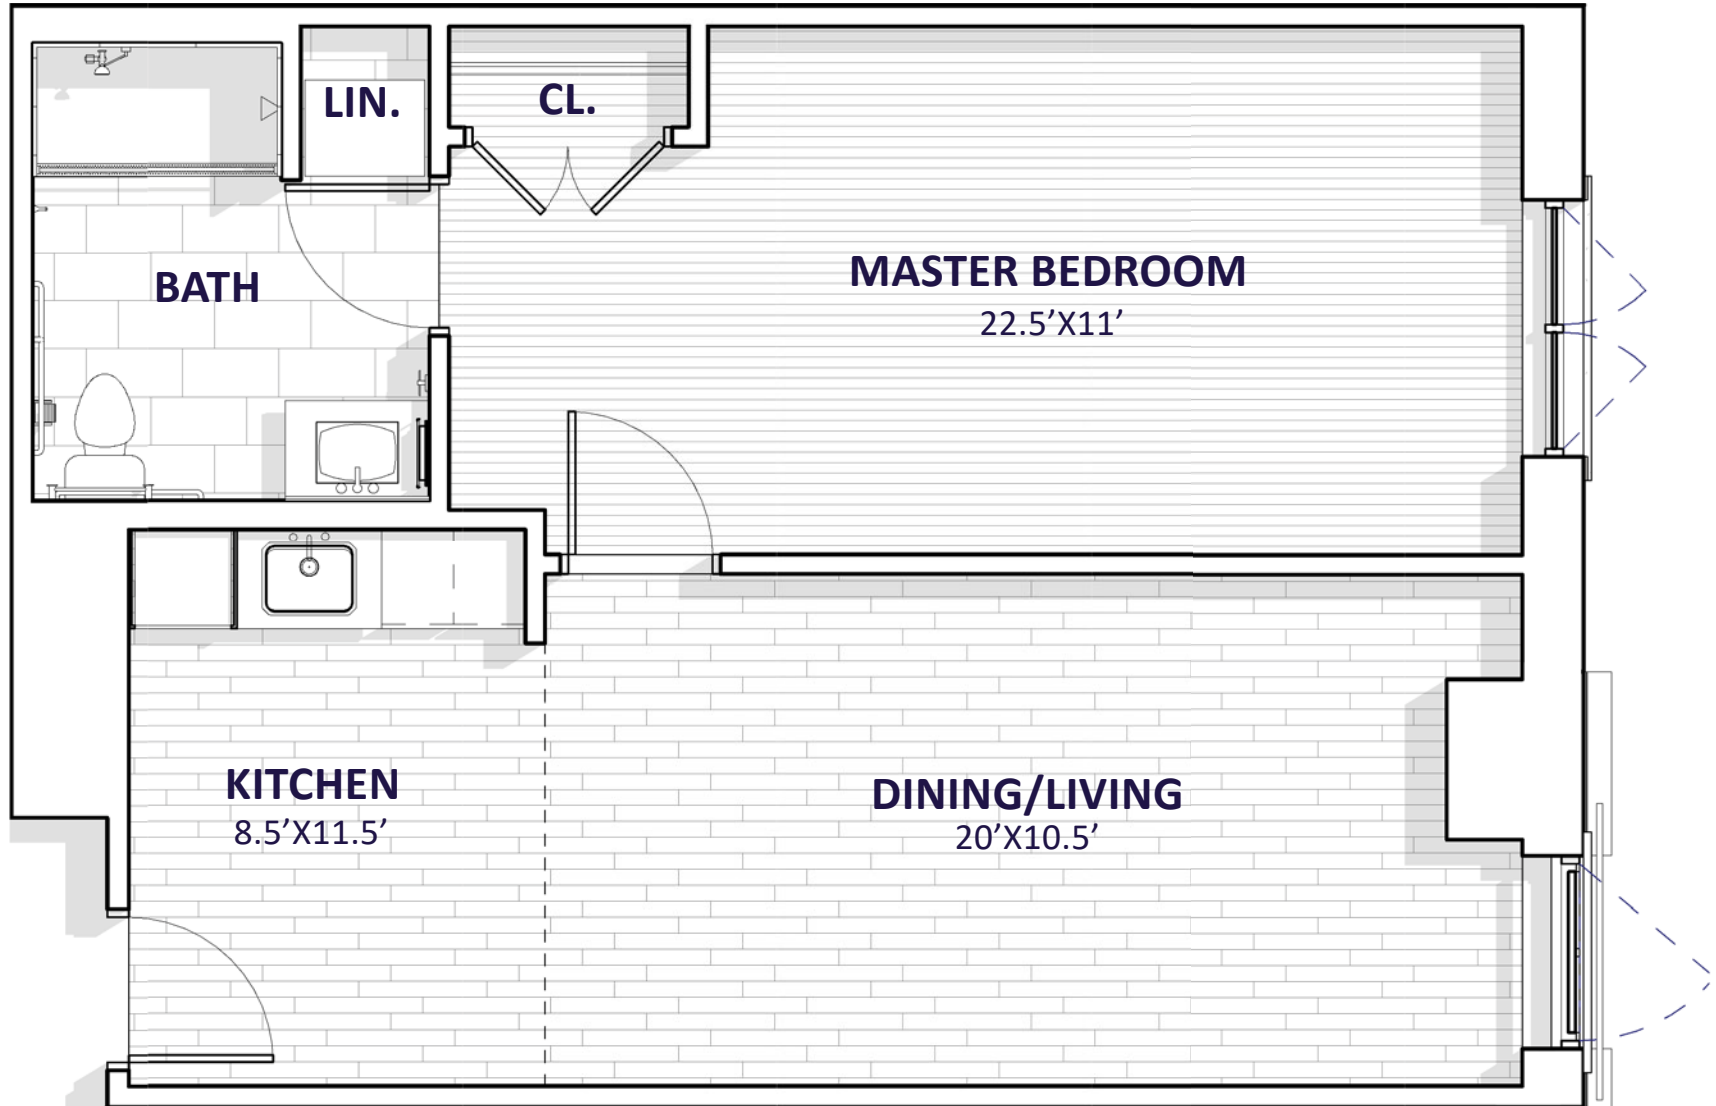

The Calabash I-A

1 bedroom(s) • 1 bath(s) • 640 square feet

The Calabash I-B

1 bedroom(s) • 1 bath(s) • 640 square feet

The Calabash II

1 bedroom(s) • 1 bath(s) • 730 square feet

SCALE: