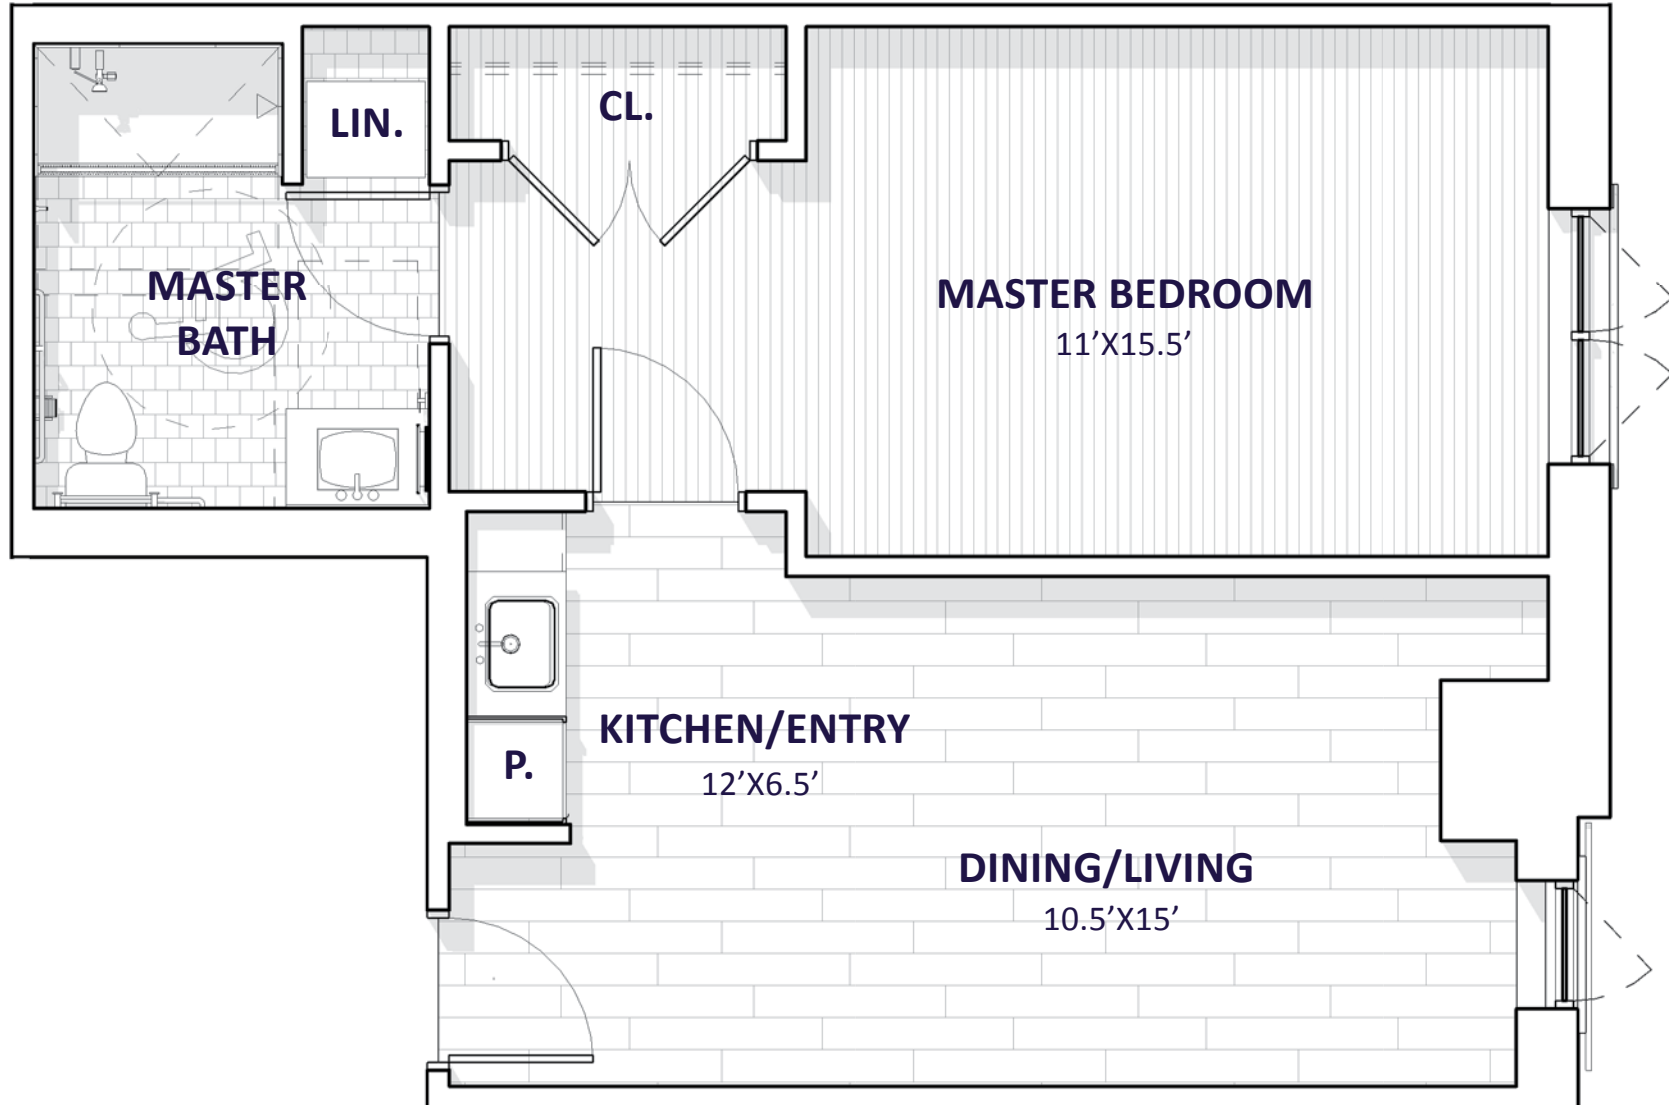

The Calabash I-A

1 bedroom(s) • 1 bath(s) • 640 square feet

The Calabash I-B

1 bedroom(s) • 1 bath(s) • 640 square feet

The Calabash II

1 bedroom(s) • 1 bath(s) • 730 square feet

SCALE: