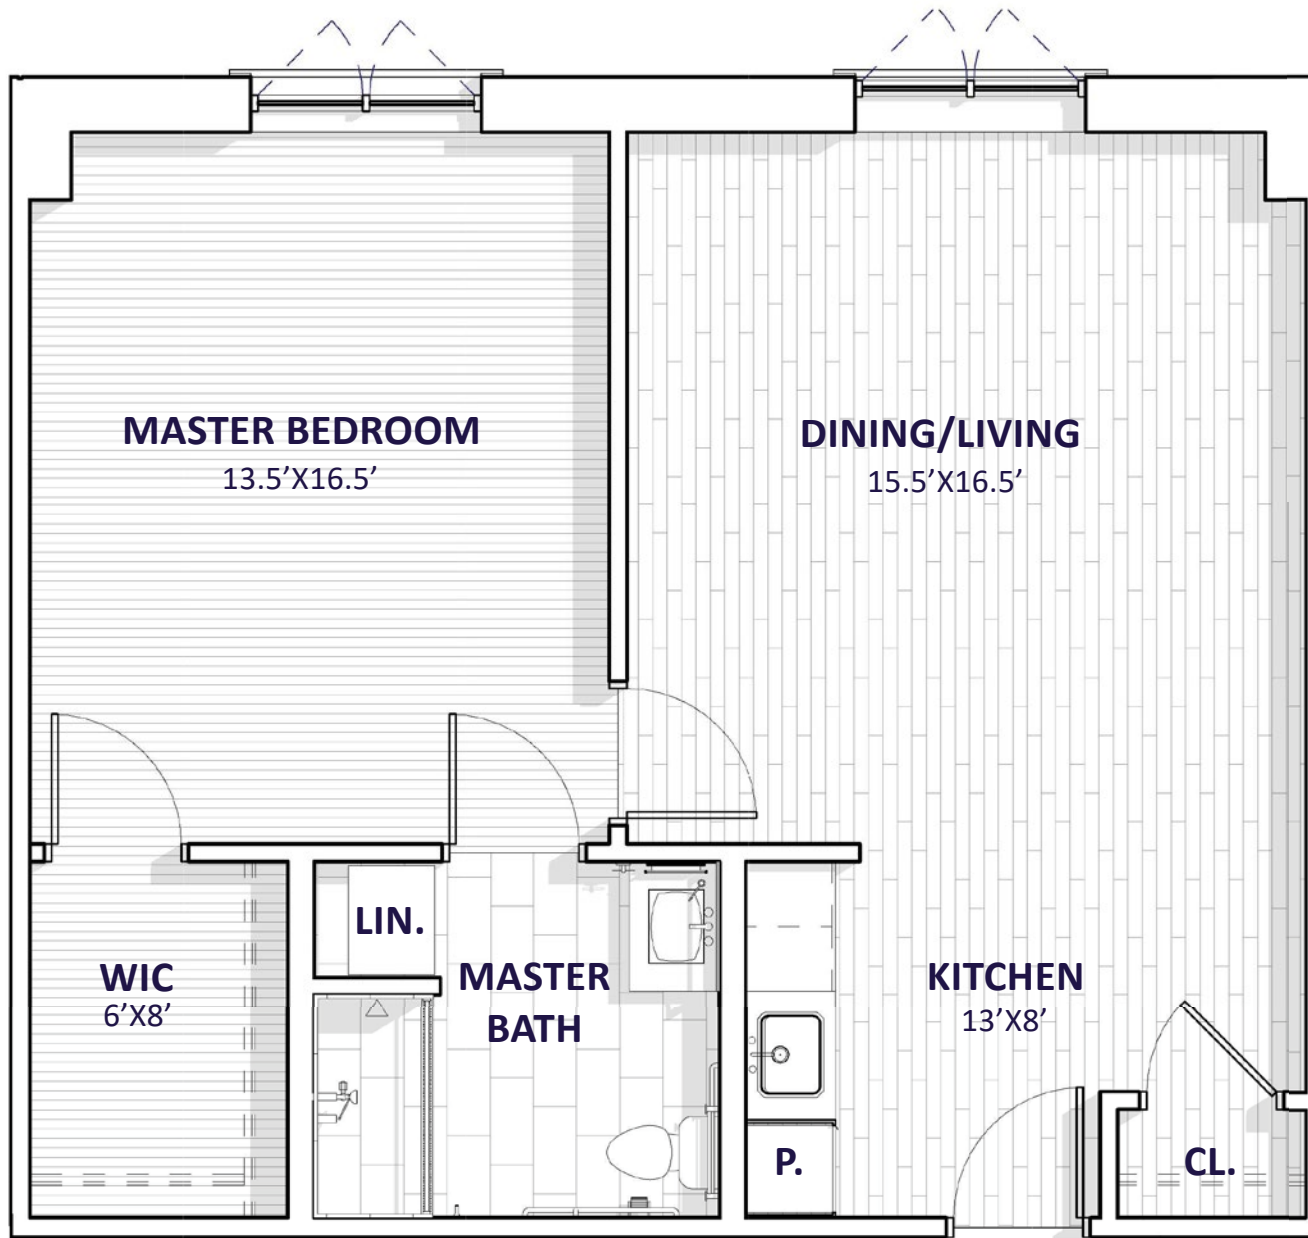

The Calabash I-A

1 bedroom(s) • 1 bath(s) • 640 square feet

The Calabash I-B

1 bedroom(s) • 1 bath(s) • 640 square feet

The Calabash II

1 bedroom(s) • 1 bath(s) • 730 square feet

SCALE: